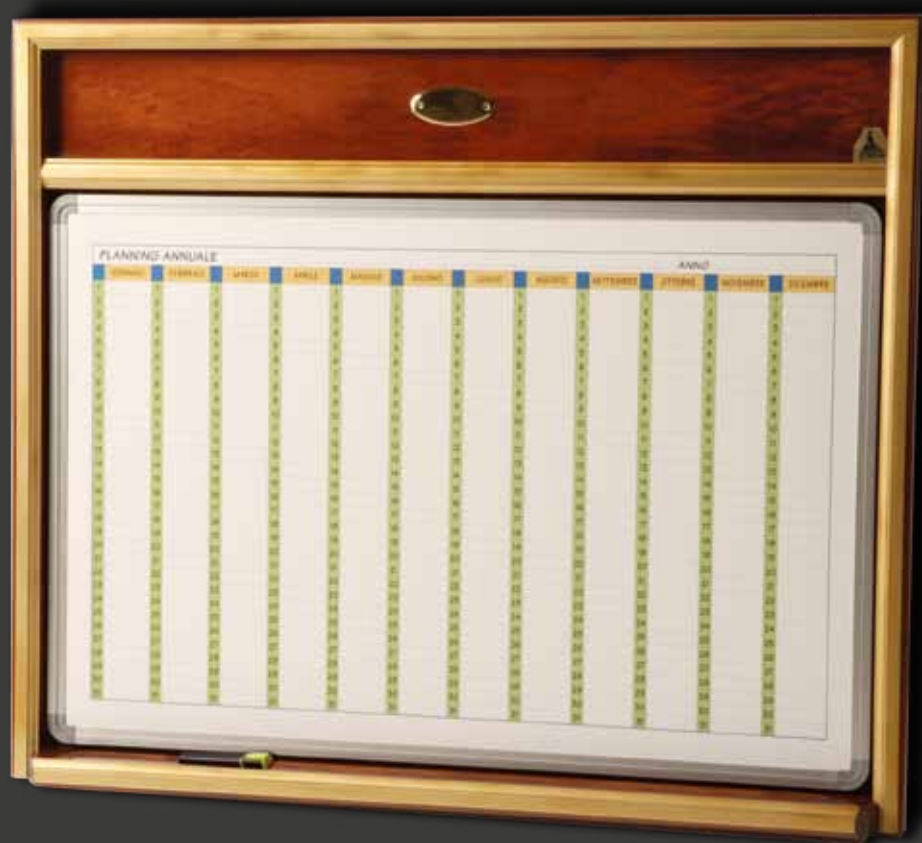

**BRIDLE RACK**

*Customize it with different hardware, plates and logotypes options, to make your set a sole one.*

**VETRINA PORTA COCCARDE**

Dispone di anta con vetrina e apertura frontale e relativa chiusura a magnete. Interno con aste regolabili attraverso viti di fissaggio per meglio disporre coccarde di diverse dimensioni.

**ROSETTE DISPLAY HOLDER**

*Equipped with display case and frontal opening shutter with magnetic lock. Inside frame with adjustable bars through fixing screws to better place different dimensions rosettes.*

**L1101 e/o E1101**  
**L1101 and/or E1101**

**PORTA FRUSTINO\*:**

Design razionale, connubio perfetto tra utilità e praticità. A 7 posizioni.

**WHIP HOLDER\*:**

*Rational design, perfect match between utility and practicalness. Fits 7 positions..*

**L0701 450x145x230**

**LAVAGNA A MURO\***

Utile per pianificare tutti gli eventi più importanti.  
Dispone di alloggiamento per cancelleria.

**WALL STABLE BOARD\***

Useful to plan all important events. Equipped with stationary compartment.